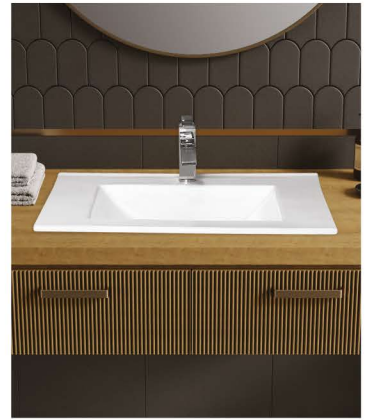

LIRIL
L 625 W 470 H 170mm (25" x 19")