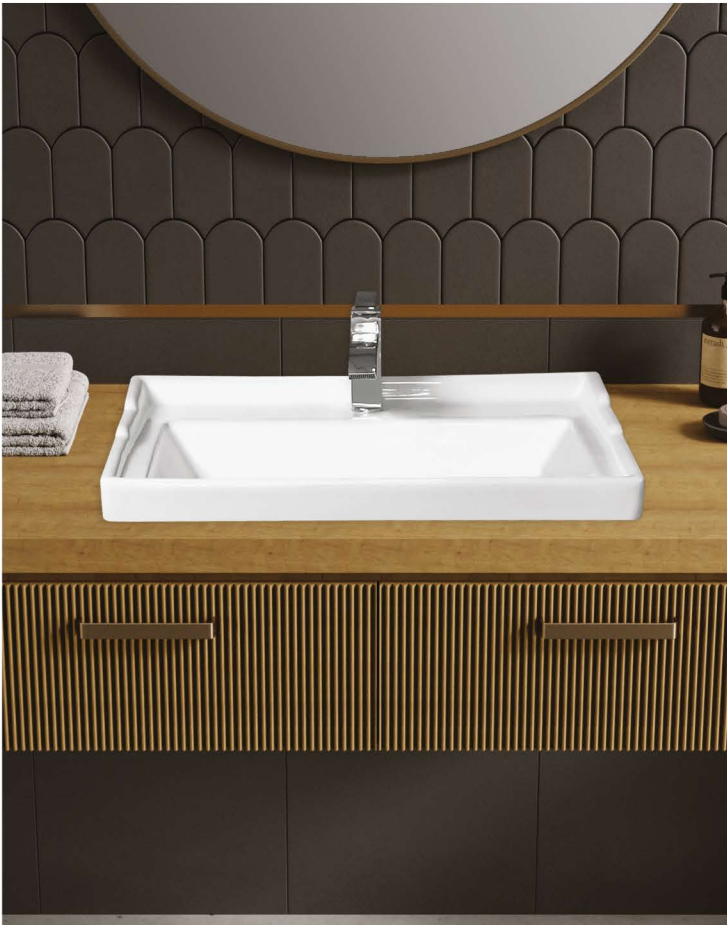

LEMON
L 620 W 455 H 175mm (25"x18")