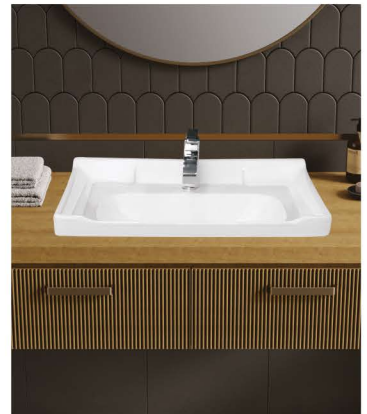

LIVA
L 610 W 480 H 245mm (24"x19")